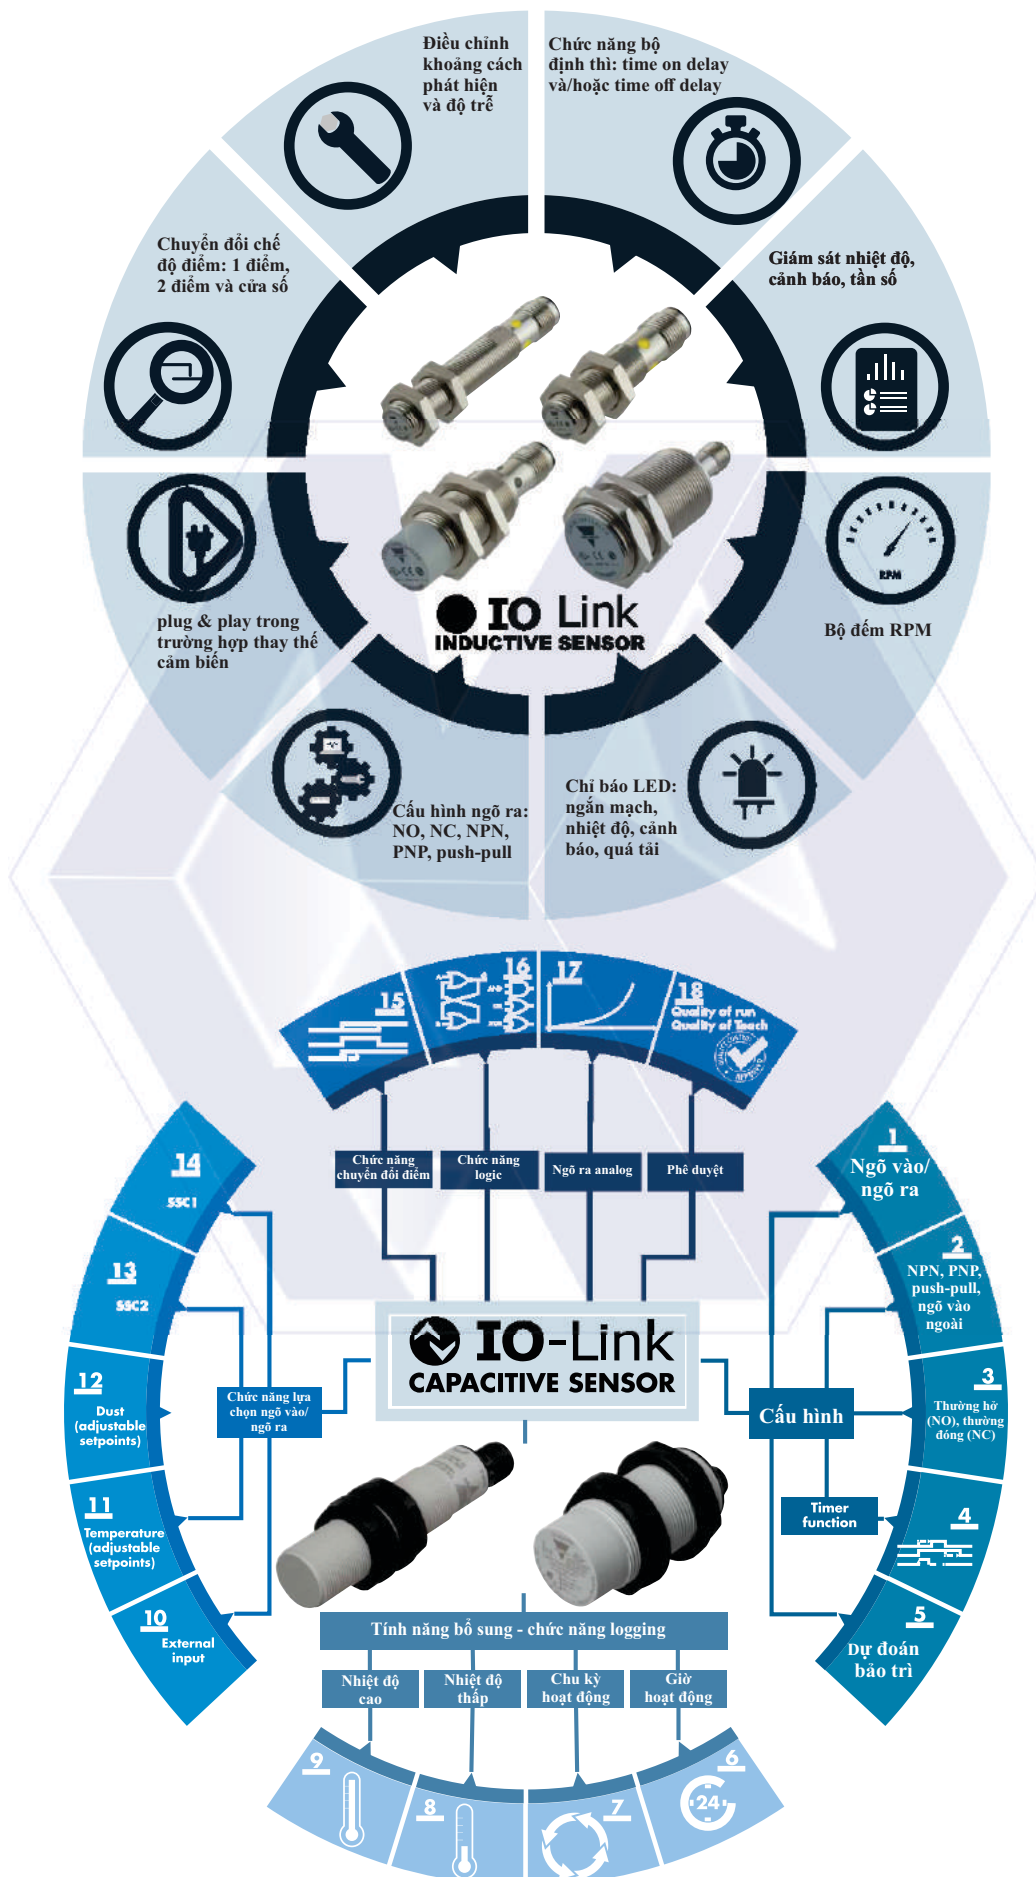

IO-Link Inductive and Capacitive Sensors

Cảm biến tiệm cận

IBS04

Mã hàng : IBS04SF08A2P
 IBS04SF15A2PO
 IBS04SF08M5PO
 IBS04SF15M5PO
 IBS04SF15A2IO (IO-Link)
 IBS04SF15M5IO (IO-Link)

Cảm biến tiệm cận

ICB12